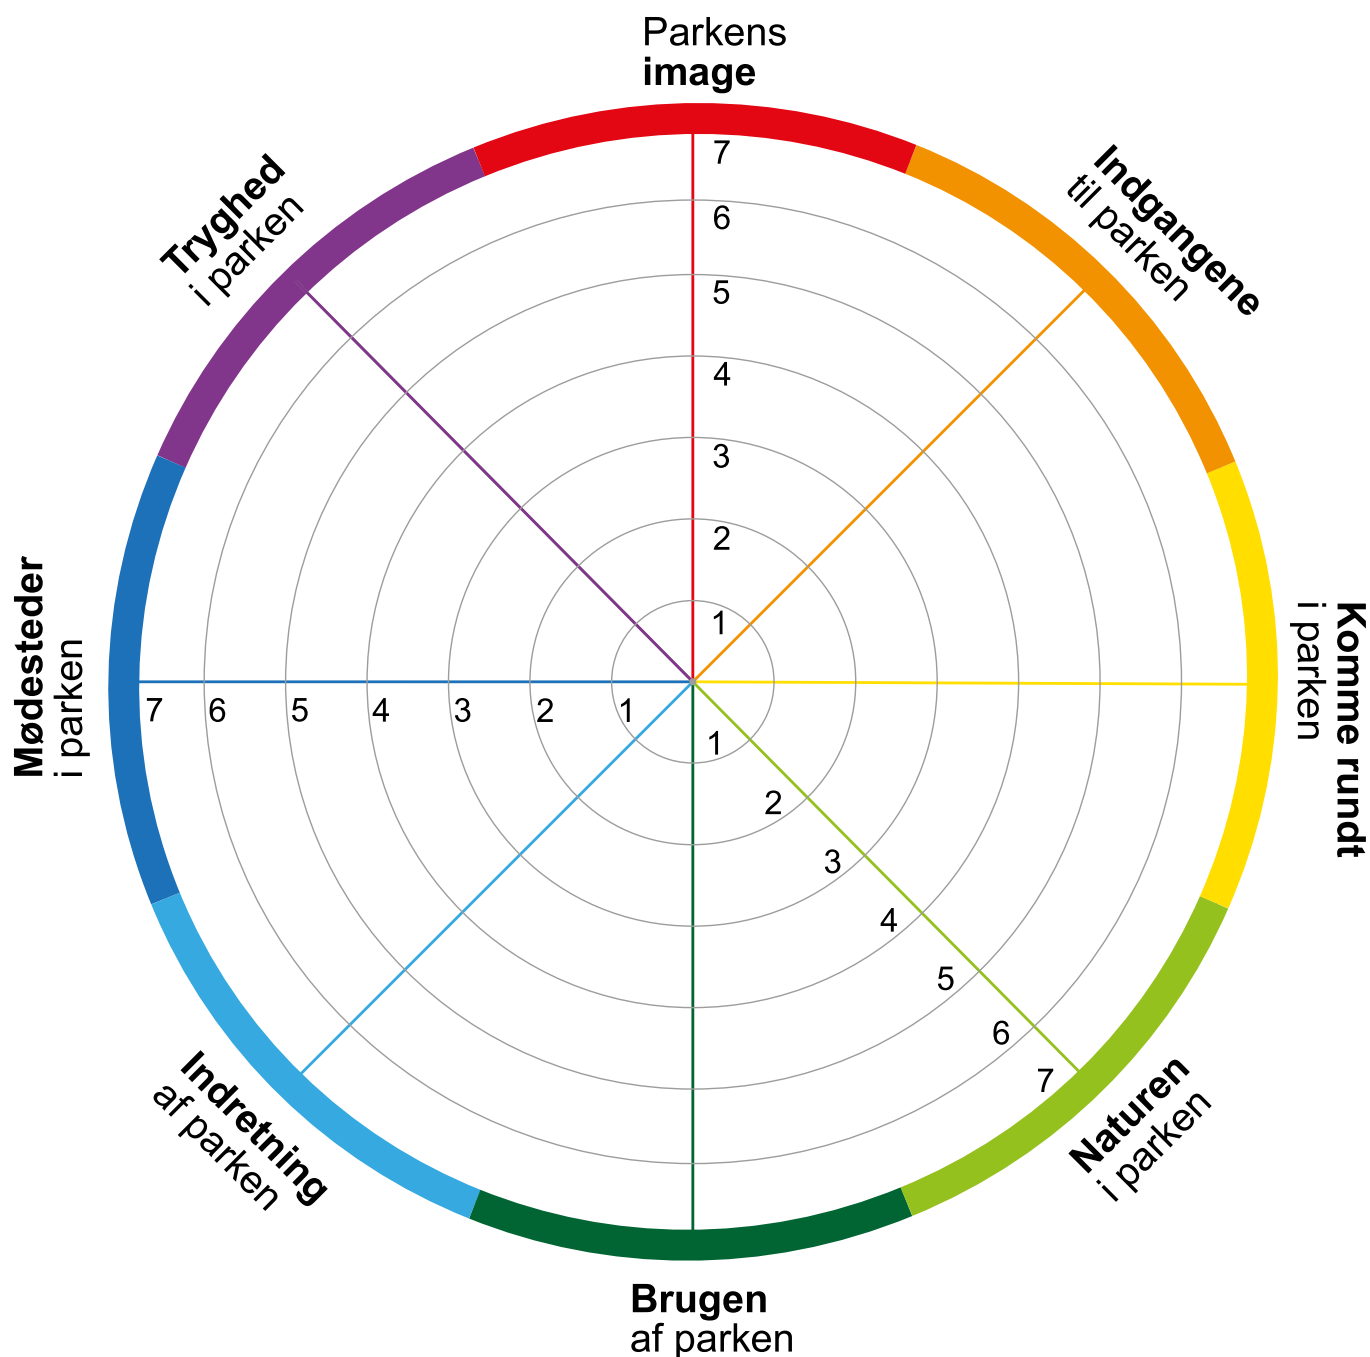

Hvad synes I om Lindevangsparken i forhold til ... ?

- Gå en tur i parken.
- Vurder Lindevangsparken på en skala fra 1 til 7, hvor 1 er dårligt (her er der **meget** plads til forbedring) og 7 er godt (her er der **ikke** behov for forbedring).
- Indtegn gruppens bedømmelse på kompasdiagrammet. Sæt en prik ved bedømmelsen og tegn streger mellem prikkerne.