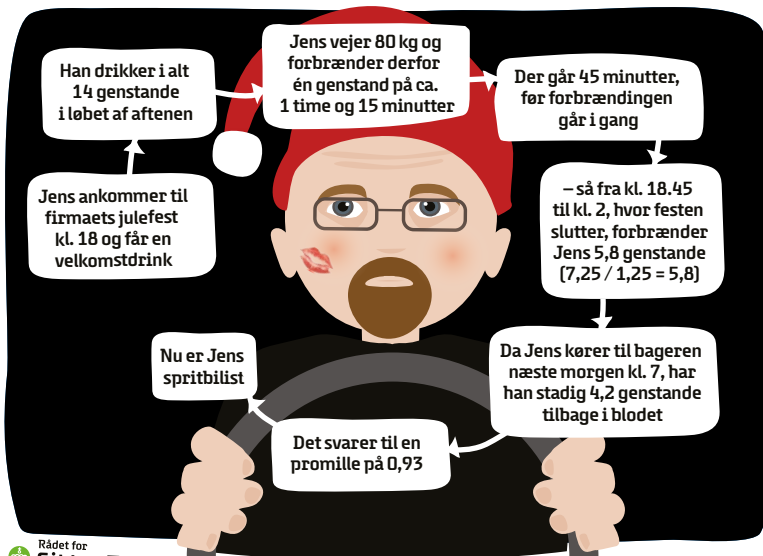

Reg.nr.

Kontonr.

STOPSPRITKØRSEL

kan IKKE betales i pengeinstitut og på posthuset

Dette er IKKE en P-afgift

Men en påmindelse om ikke at køre spritkørsel.
57% af dødsulykkerne i Silkeborg Kommune
var med spirituspåvirkede førere i 2017.

Det kan du være med til at ændre.

Se bødetakster og
straf ved
spritkørsel via
QR-koden eller
politi.dk

Tjek din promille og find gode råd til at forhindre
spritkørsel og alternative måder at komme
hjem på i det vedlagte.

Med venlig hilsen

Kroner	Øre	Checkcifre	Betalingsdato
3200	00		
Til maskinel aflæsning - Undgå venligst at skrive i nederstående felt		Dag	Måned

De 3.200,- kr. er minimumsbøden ved spritkørsel til et kursus om alkohol og trafik.
Du skal også betale en bøde, der svarer til din månedsløn gange promillen.

Det er kompliceret at regne alkohol-promillen ud, så vær
opmærksom på, at du også dagen derpå kan ende som spritbilist.

Kom sikkert hjem

Med venlig hilsen

Kom **sikkert** hjem med natbus eller flextur

Natbus